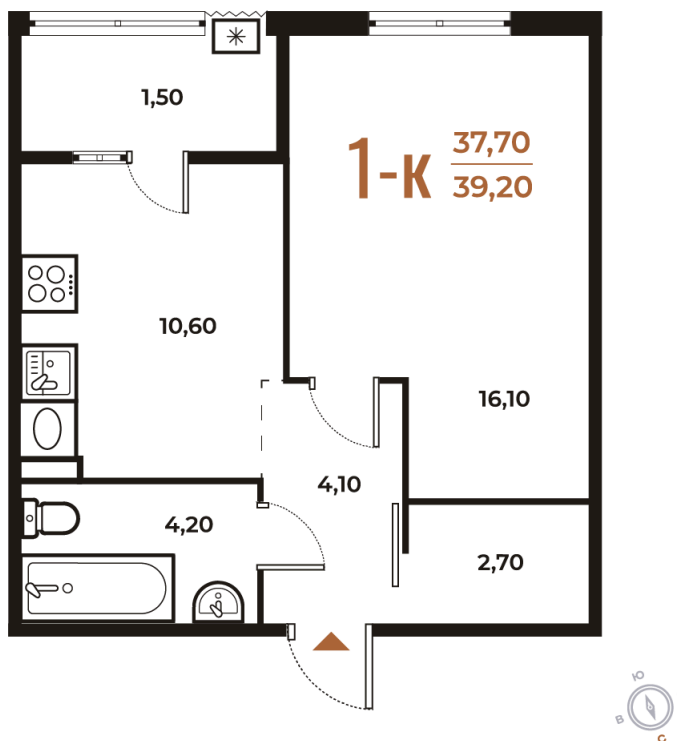

Номер: 538

Отсканируйте QR-код
и смотрите на сайте
novoe-letovo.ru

1 комнатная 39.2 м²

12 191 200 руб.

В ипотеку от 45 603 руб.

- White Box
- На улицу
- Улица

Корпус	Корпус 3	Этаж	2
Секция	20		

24.11.2024, 02:07

Не является публичной офертой, цена может быть скорректирована. Информация взята с сайта «novoe-letovo.ru»

На этаже 2

1 комнатная 39.2 м²

24.11.2024, 02:07

Не является публичной офертой, цена может быть скорректирована. Информация взята с сайта «novoe-letovo.ru»

На генплане Корпус 3

1 комнатная 39.2 м²

24.11.2024, 02:07

Не является публичной офертой, цена может быть скорректирована. Информация взята с сайта «novoe-letovo.ru»