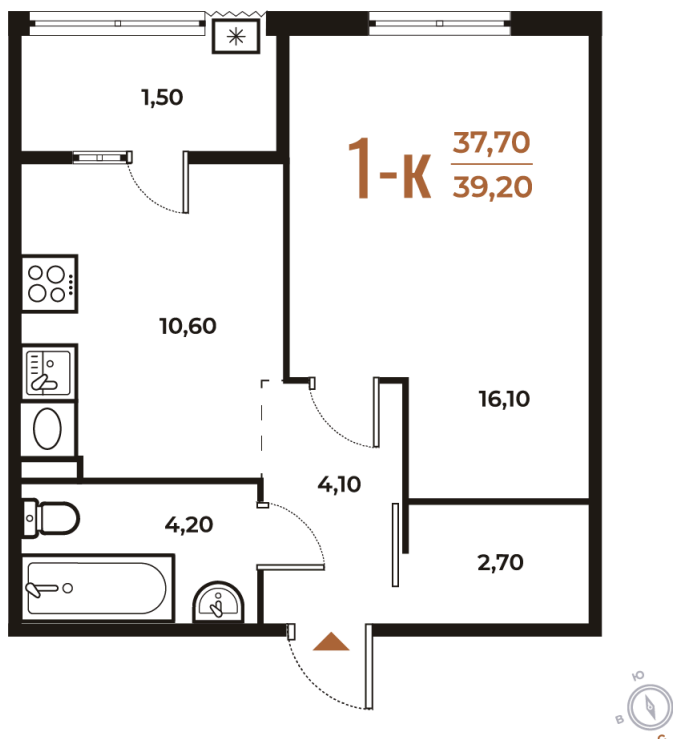

Номер: 538

Отсканируйте QR-код
и смотрите на сайте
novoe-letovo.ru

1 комнатная 39.2 м²

~~14 562 800 руб.~~

11 358 984 руб.

В ипотеку от 47 725 руб.

White Box

Корпус	Корпус 3	Этаж	2
Секция	20		

03.10.2025 10:59 (Мск)

Не является публичной офертой, цена может быть скорректирована. Информация взята с сайта «novoe-letovo.ru»

На этаже 2

1 комнатная 39.2 м²

03.10.2025 10:59 (Мск)

Не является публичной офертой, цена может быть скорректирована. Информация взята с сайта «novoe-letovo.ru»

На генплане Корпус 3

1 комнатная 39.2 м²

03.10.2025 10:59 (Мск)

Не является публичной офертой, цена может быть скорректирована. Информация взята с сайта «novoe-letovo.ru»