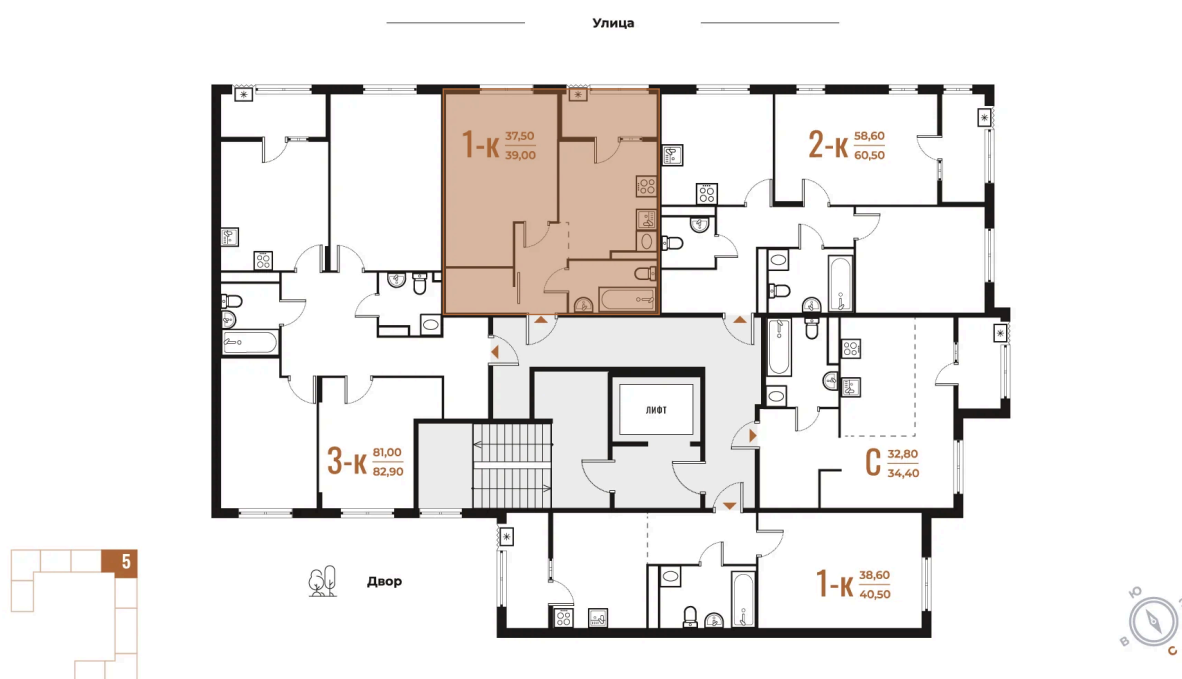

На этаже 4

1 комнатная 39 м²

Адрес офиса продаж
г Москва, р-н Коммунарка, деревня
Зименки, д 6Б

23.06.2026 14:09 (Мск)

Не является публичной офертой, цена может быть скорректирована.
Информация взята с сайта «novoe-letovo.ru».

время работы

пн-пт: 09:00-21:00 сб-вс: 09:00-21:00