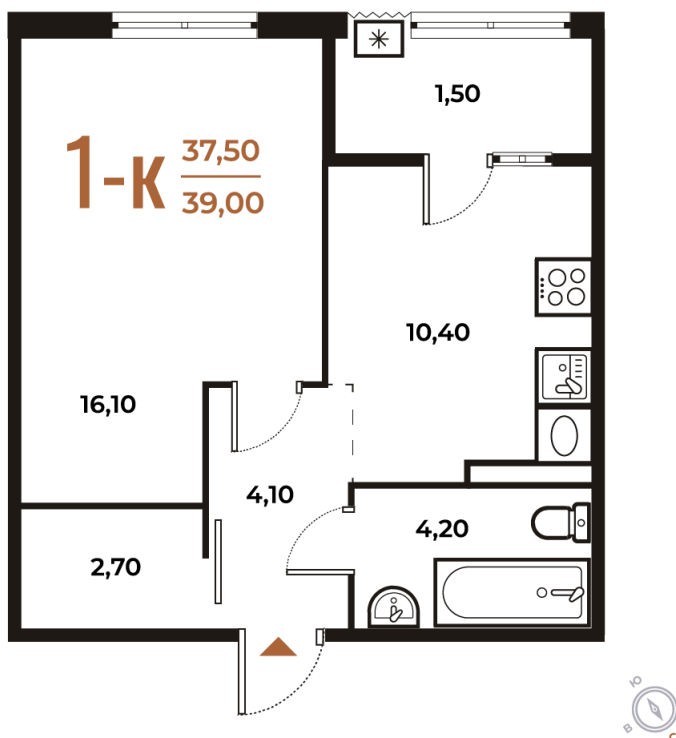

Номер: 144

Отсканируйте QR-код
и смотрите на сайте
novoe-letovo.ru

1 комнатная 39 м²

12 573 600 руб.

В ипотеку от 47 093 руб.

White Box

На улицу

Улица

Корпус

Корпус 1

Этаж

4

Секция

5

22.12.2024, 03:54

Не является публичной офертой, цена может быть скорректирована. Информация взята с сайта «novoe-letovo.ru»

На этаже 4

1 комнатная 39 м²

22.12.2024, 03:54

Не является публичной офертой, цена может быть скорректирована. Информация взята с сайта «novoe-letovo.ru»

На генплане Корпус 1

1 комнатная 39 м²

22.12.2024, 03:54