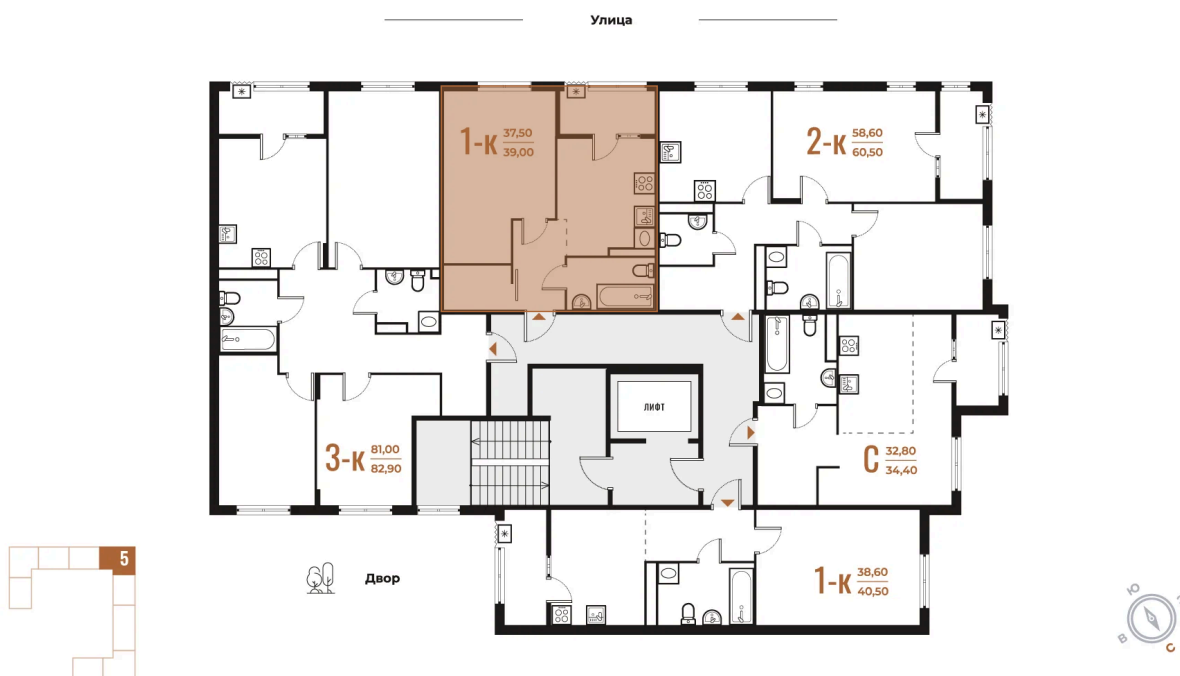

Корпус

Корпус 1

Этаж

4

Секция

5

22.12.2024, 03:54

Не является публичной офертой, цена может быть скорректирована. Информация взята с сайта «novoe-letovo.ru»

На этаже 4

1 комнатная 39 м²

22.12.2024, 03:54

Не является публичной офертой, цена может быть скорректирована. Информация взята с сайта «novoe-letovo.ru»

На генплане Корпус 1

1 комнатная 39 м²

22.12.2024, 03:54