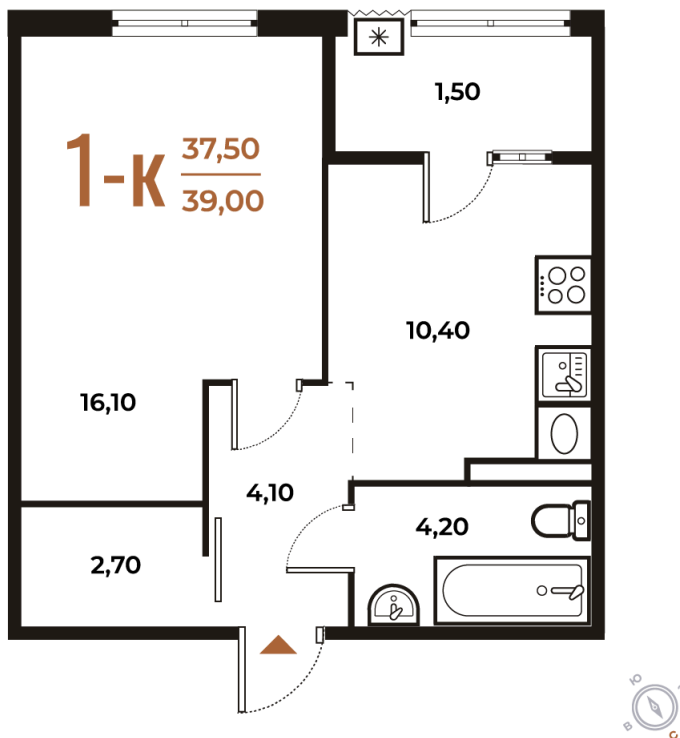

Номер: 144

Отсканируйте QR-код
и смотрите на сайте
novoe-letovo.ru

1 комнатная 39 м²

15 440 100 руб.

В ипотеку от 21 769 руб.

White Box

Корпус	Корпус 1	Этаж	4
Секция	5	Сдача	1 кв. 2026

Адрес офиса продаж