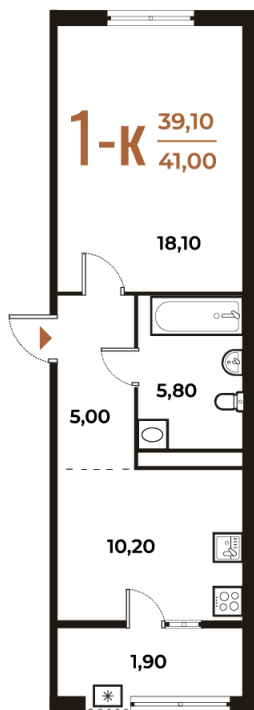

Номер: 225

# 1 комнатная 41 м<sup>2</sup>

Отсканируйте QR-код  
и смотрите на сайте  
novoe-letovo.ru

16 764 900 руб.

В ипотеку от 33 092 руб.

White Box

Корпус	Корпус 1	Этаж	4
Секция	8	Сдача	1 кв. 2026

Адрес офиса продаж

1/3