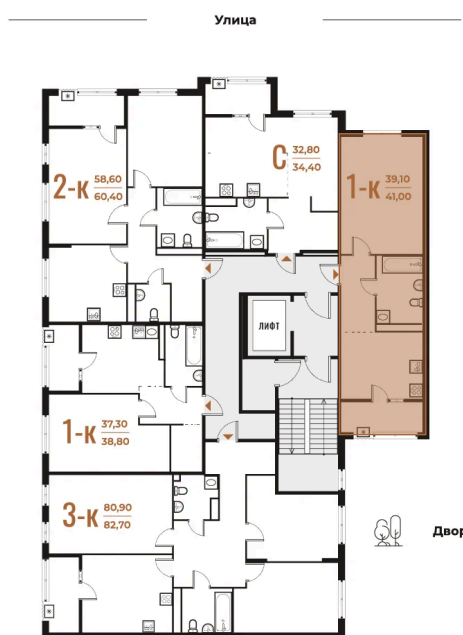

28.06.2026 00:21 (Мск)

Не является публичной офертой, цена может быть
скорректирована.
Информация взята с сайта «novoe-letovo.ru».

время работы

пн-пт: 09:00-21:00 сб-вс: 09:00-21:00

1/3

На этаже 4

1 комнатная 41 м²