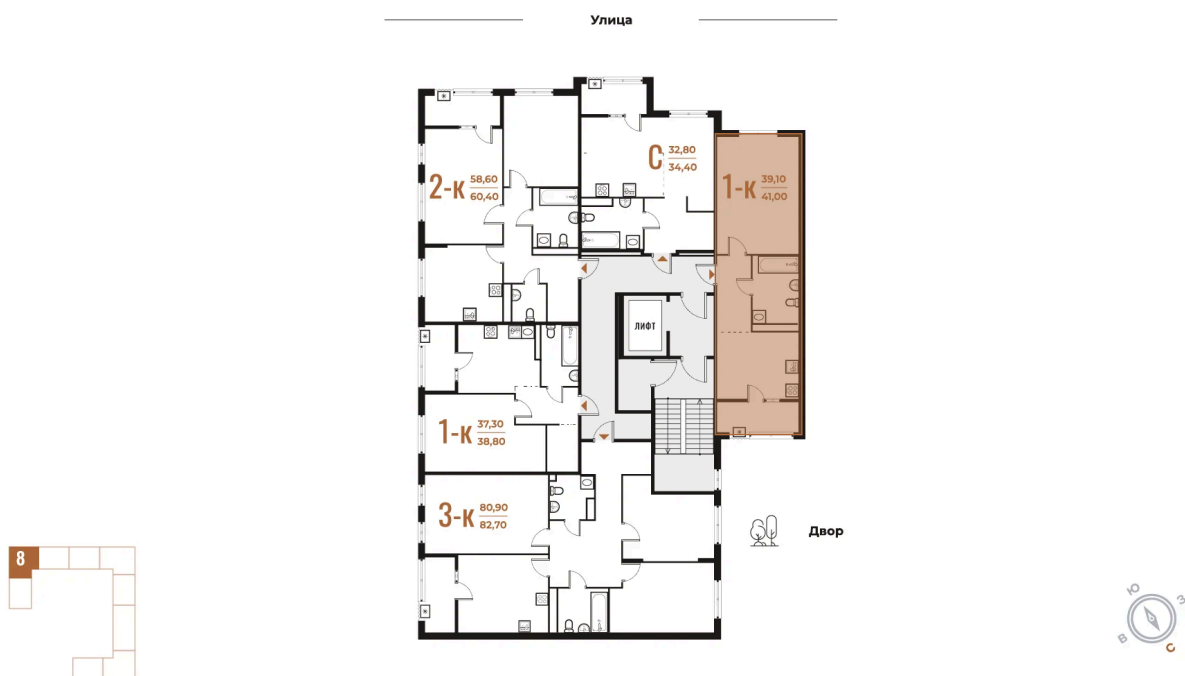

Не является публичной офертой, цена может быть скорректирована. Информация взята с сайта «novoe-letovo.ru»

На этаже 4

1 комнатная 41 м²

21.12.2024, 12:41

Не является публичной офертой, цена может быть скорректирована. Информация взята с сайта «novoe-letovo.ru»

На генплане Корпус 1

1 комнатная 41 м²

21.12.2024, 12:41

Не является публичной офертой, цена может быть скорректирована. Информация взята с сайта «novoe-letovo.ru»