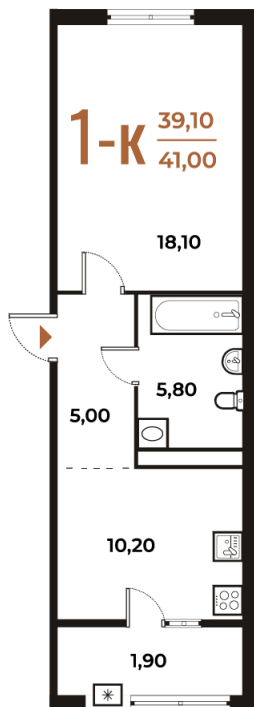

Номер: 225

1 комнатная 41 м²

Отсканируйте QR-код
и смотрите на сайте
novoe-letovo.ru

13 657 100 руб.

В ипотеку от 51 208 руб.

White Box

На улицу и двор

Двор

Улица

Корпус

Корпус 1

Этаж

4

Секция

8

21.12.2024, 12:41

Не является публичной офертой, цена может быть скорректирована. Информация взята с сайта «novoe-letovo.ru»

На этаже 4

1 комнатная 41 м²

21.12.2024, 12:41

Не является публичной офертой, цена может быть скорректирована. Информация взята с сайта «novoe-letovo.ru»

На генплане Корпус 1

1 комнатная 41 м²

21.12.2024, 12:41

Не является публичной офертой, цена может быть скорректирована. Информация взята с сайта «novoe-letovo.ru»