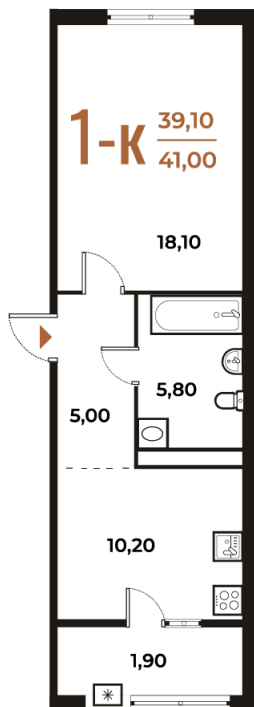

Номер: 225

# 1 комнатная 41 м<sup>2</sup>

Отсканируйте QR-код  
и смотрите на сайте  
novoe-letovo.ru

## 13 657 100 руб.

В ипотеку от 51 208 руб.

White Box

На улицу и двор

Двор

Улица

Корпус

Корпус 1