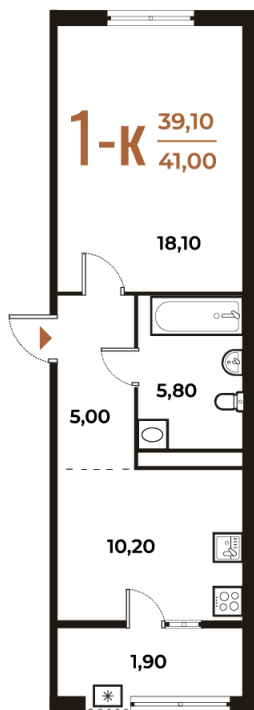

Номер: 225

1 комнатная 41 м²

Отсканируйте QR-код
и смотрите на сайте
novoe-letovo.ru

16 764 900 руб.

В ипотеку от 23 637 руб.

White Box

Корпус	Корпус 1	Этаж	4
Секция	8	Сдача	1 кв. 2026

Адрес офиса продаж
г Москва, р-н Коммунарка, деревня
Зименки, д 6Б

28.06.2026 00:21 (Мск)

Не является публичной офертой, цена может быть
скорректирована.
Информация взята с сайта «novoe-letovo.ru».

время работы

пн-пт: 09:00-21:00 сб-вс: 09:00-21:00

1/3

На этаже 4

1 комнатная 41 м²