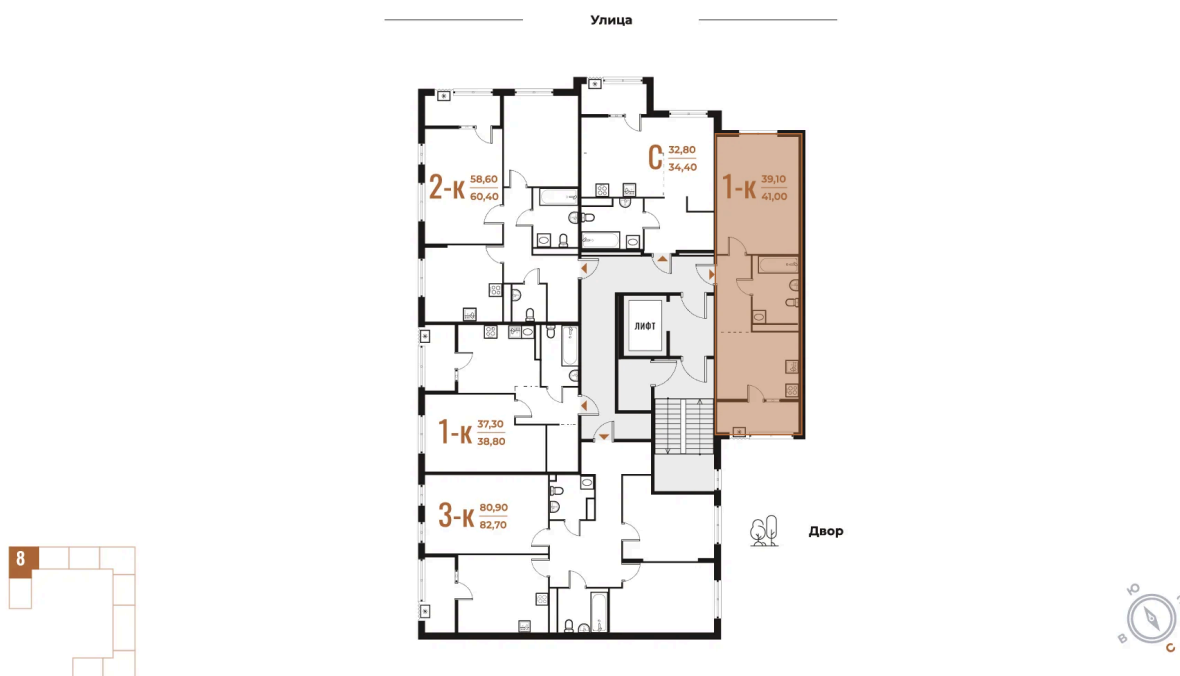

# На этаже 4

1 комнатная 41 м<sup>2</sup>

08.09.2024, 02:46

Не является публичной офертой, цена может быть скорректирована. Информация взята с сайта «novoe-letovo.ru»

# На генплане Корпус 1

1 комнатная 41 м<sup>2</sup>

08.09.2024, 02:46

Не является публичной офертой, цена может быть скорректирована. Информация взята с сайта «[novoe-letovo.ru](http://novoe-letovo.ru)»