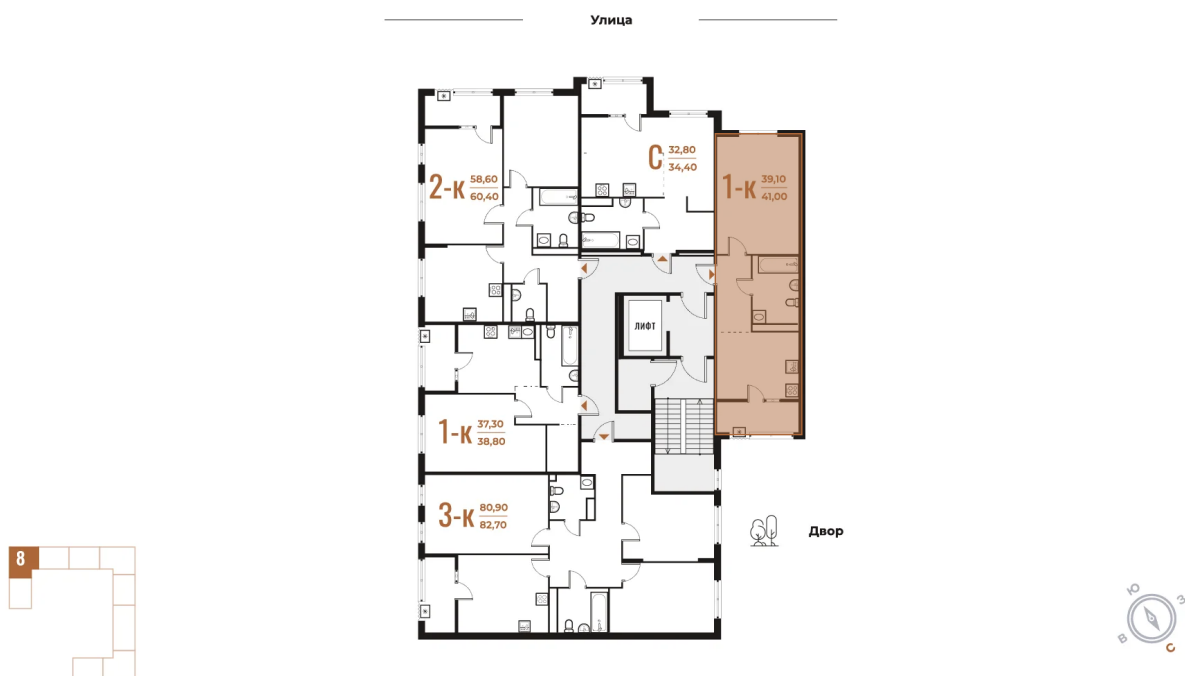

Номер: 240

1 комнатная 41 м²

Отсканируйте QR-код
и смотрите на сайте
novoe-letovo.ru

13 747 300 руб.

В ипотеку от 51 558 руб.

White Box

На улицу и двор

Двор

Не является публичной офертой, цена может быть скорректирована. Информация взята с сайта «novoe-letovo.ru»

На этаже 7

1 комнатная 41 м²

18.10.2024, 04:52

Не является публичной офертой, цена может быть скорректирована. Информация взята с сайта «novoe-letovo.ru»

На генплане Корпус 1

1 комнатная 41 м²

18.10.2024, 04:52

Не является публичной офертой, цена может быть скорректирована. Информация взята с сайта «novoe-letovo.ru»