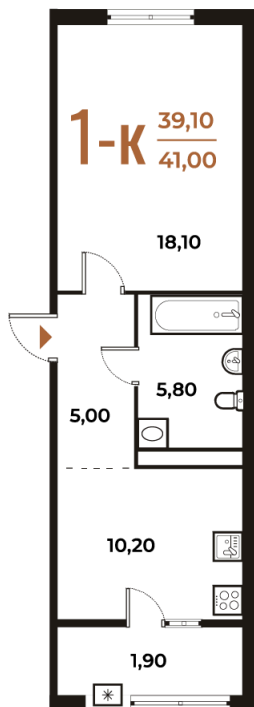

Номер: 240

1 комнатная 41 м²

Отсканируйте QR-код
и смотрите на сайте
novoe-letovo.ru

13 747 300 руб.

В ипотеку от 51 558 руб.

White Box

На улицу и двор

Двор

Улица

Корпус

Корпус 1

Этаж

7

Секция

8

23.11.2024, 13:55

Не является публичной офертой, цена может быть скорректирована. Информация взята с сайта «novoe-letovo.ru»

На этаже 7

1 комнатная 41 м²

23.11.2024, 13:55

Не является публичной офертой, цена может быть скорректирована. Информация взята с сайта «novoe-letovo.ru»

На генплане Корпус 1

1 комнатная 41 м²

23.11.2024, 13:55

Не является публичной офертой, цена может быть скорректирована. Информация взята с сайта «novoe-letovo.ru»