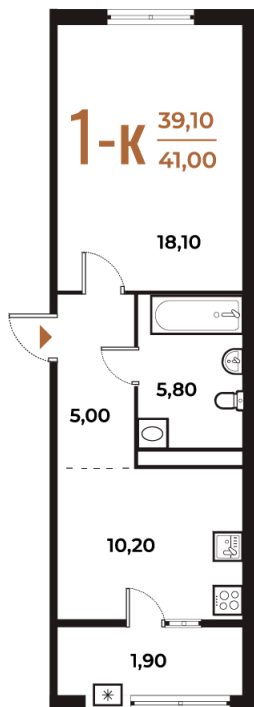

Номер: 240

1 комнатная 41 м²

Отсканируйте QR-код
и смотрите на сайте
novoe-letovo.ru

13 747 300 руб.

В ипотеку от 51 558 руб.

White Box

На улицу и двор

Двор

Улица

Корпус

Корпус 1

Этаж

7

Секция

8

18.10.2024, 04:52

Не является публичной офертой, цена может быть скорректирована. Информация взята с сайта «novoe-letovo.ru»

На этаже 7

1 комнатная 41 м²

18.10.2024, 04:52

Не является публичной офертой, цена может быть скорректирована. Информация взята с сайта «novoe-letovo.ru»

На генплане Корпус 1

1 комнатная 41 м²

18.10.2024, 04:52

Не является публичной офертой, цена может быть скорректирована. Информация взята с сайта «novoe-letovo.ru»