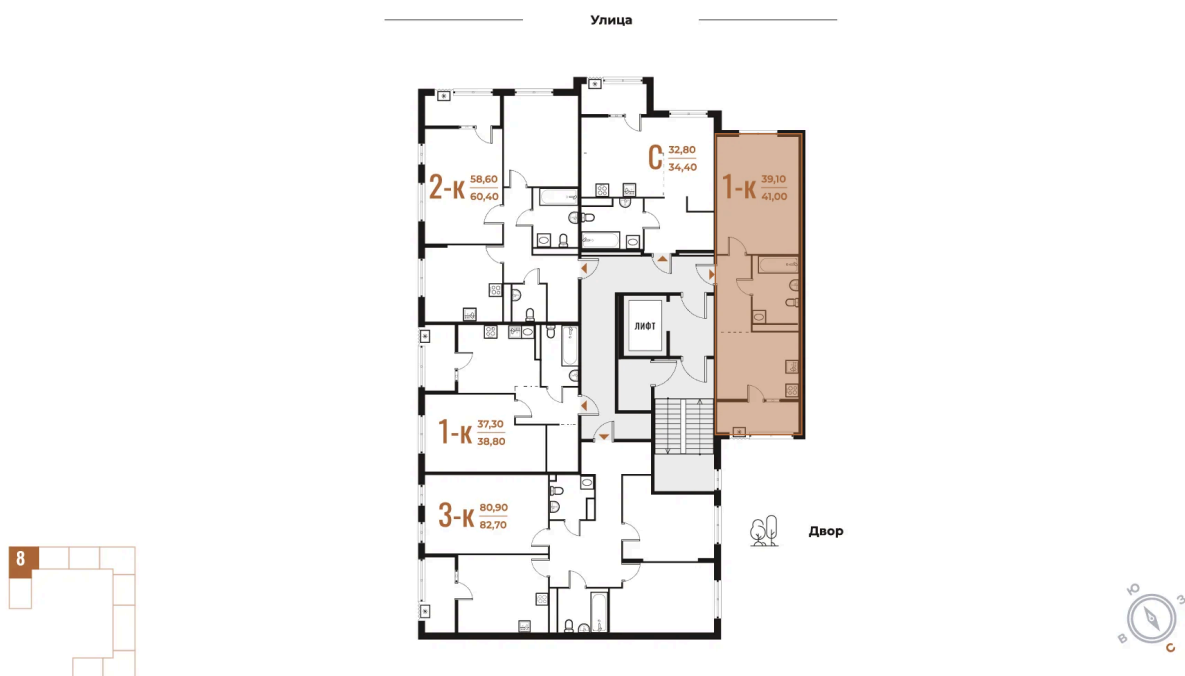

Номер: 240

1 комнатная 41 м²

Отсканируйте QR-код
и смотрите на сайте
novoe-letovo.ru

13 747 300 руб.

В ипотеку от 51 558 руб.

White Box

На улицу и двор

Двор

Не является публичной офертой, цена может быть скорректирована. Информация взята с сайта «novoe-letovo.ru»

На этаже 7

1 комнатная 41 м²

23.11.2024, 13:55

Не является публичной офертой, цена может быть скорректирована. Информация взята с сайта «novoe-letovo.ru»

На генплане Корпус 1

1 комнатная 41 м²

23.11.2024, 13:55

Не является публичной офертой, цена может быть скорректирована. Информация взята с сайта «novoe-letovo.ru»