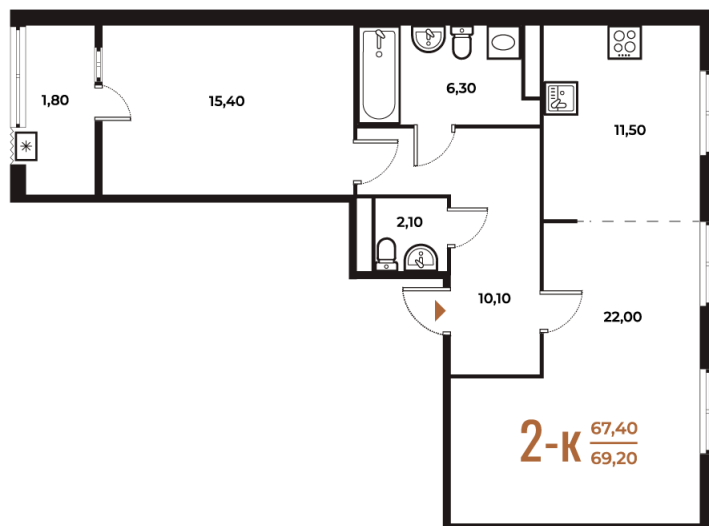

Номер: 24

2 комнатная 69.2 м²

Отсканируйте QR-код
и смотрите на сайте
novoe-letovo.ru

19 604 360 руб.

В ипотеку от 71 627 руб.

White Box

На улицу и двор

Двор

Не является публичной офертой, цена может быть скорректирована. Информация взята с сайта «novoe-letovo.ru»

На этаже 7

2 комнатная 69.2 м²

18.10.2024, 06:54

Не является публичной офертой, цена может быть скорректирована. Информация взята с сайта «новое-letovo.ru»

На генплане Корпус 1

2 комнатная 69.2 м²

18.10.2024, 06:54

Не является публичной офертой, цена может быть скорректирована. Информация взята с сайта «novoe-letovo.ru»