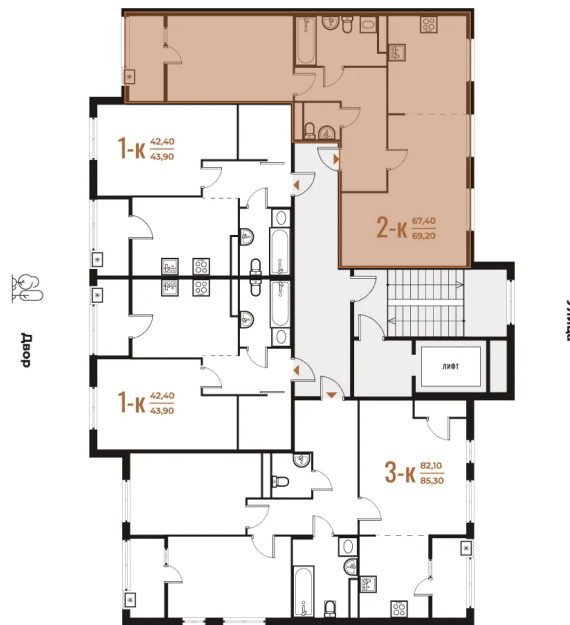

Номер: 24

2 комнатная 69.2 м²

Отсканируйте QR-код
и смотрите на сайте
novoe-letovo.ru

19 604 360 руб.

В ипотеку от 71 627 руб.

White Box

На улицу и двор

Двор

Не является публичной офертой, цена может быть скорректирована. Информация взята с сайта «novoe-letovo.ru»

На этаже 7

2 комнатная 69.2 м²

18.10.2024, 06:54

Не является публичной офертой, цена может быть скорректирована. Информация взята с сайта «новое-letovo.ru»

На генплане Корпус 1

2 комнатная 69.2 м²

18.10.2024, 06:54

Не является публичной офертой, цена может быть скорректирована. Информация взята с сайта «novoe-letovo.ru»