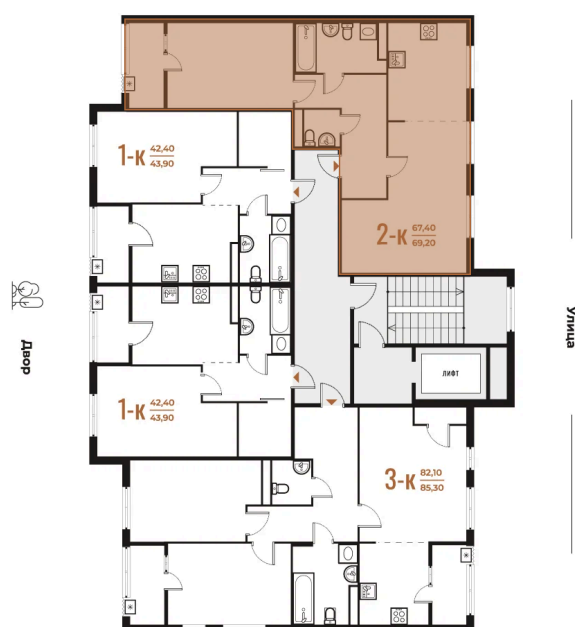

На этаже 7

2 комнатная 69.2 м²

Адрес офиса продаж
г Москва, р-н Коммунарка, деревня
Зименки, д 6Б

21.05.2026 18:49 (Мск)

Не является публичной офертой, цена может быть скорректирована.
Информация взята с сайта «novoe-letovo.ru».

время работы

пн-пт: 09:00-21:00 сб-вс: 09:00-21:00