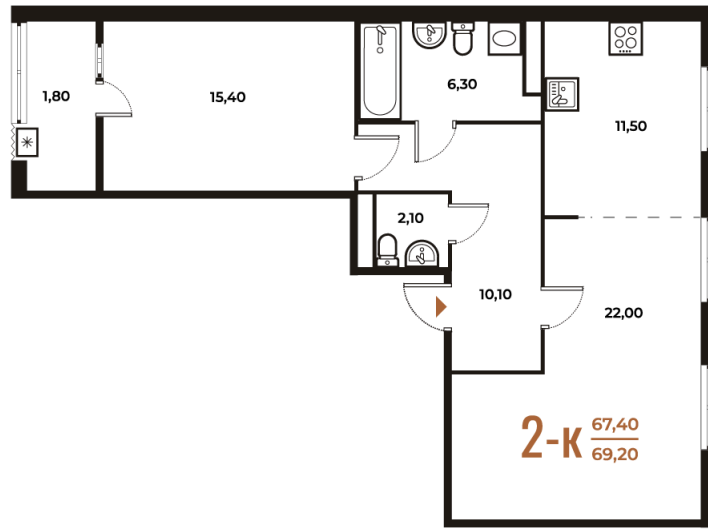

## 2 комнатная 69.2 м<sup>2</sup>

~~24 136 960 руб.~~

**21 240 525 руб.**

В ипотеку от 29 947 руб.

Дизайн-проект в подарок!

White Box

Корпус	Корпус 1	Этаж	7
Секция	1	Сдача	1 кв. 2026

Адрес офиса продаж  
г Москва, р-н Коммунарка, деревня  
Зименки, д 6Б