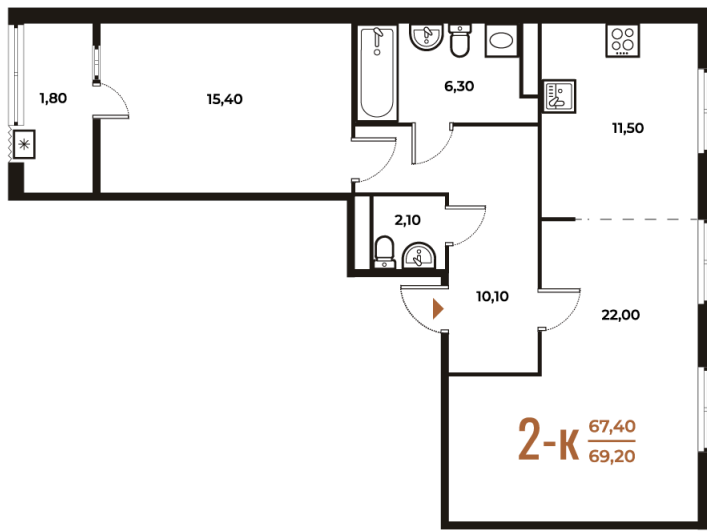

Номер: 24

2 комнатная 69.2 м²

Отсканируйте QR-код
и смотрите на сайте
novoe-letovo.ru

24 136 960 руб.

В ипотеку от 58 077 руб.

Дизайн-проект в подарок!

White Box

Корпус	Корпус 1	Этаж	7
Секция	1	Сдача	1 кв. 2026

06.04.2026 08:53 (Мск)

Не является публичной офертой, цена может быть скорректирована. Информация взята с сайта «novoe-letovo.ru»

На генплане Корпус 1

2 комнатная 69.2 м²

Адрес офиса продаж

г Москва, р-н Коммунарка, деревня Зименки, д 6Б