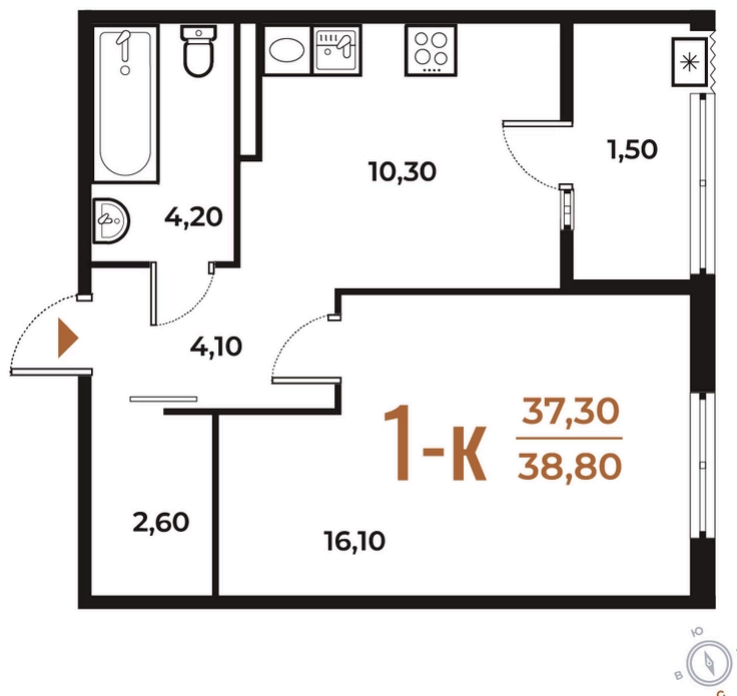

ЖК Новое Лето

Номер 480

Квартира 1-комнатная 38,8 м²

White Box

Вид на улицу

Вид улица

Корпус

Корпус 3

Секция

17

Этаж

6

11 931 000 руб

Ипотека от 44 611 руб/мес

Отсканируйте QR-код и смотрите на сайте
novoe-letovo.ru

На этаже 6

Квартира 1-комнатная 38,8 м²

Генплан, Корпус 3